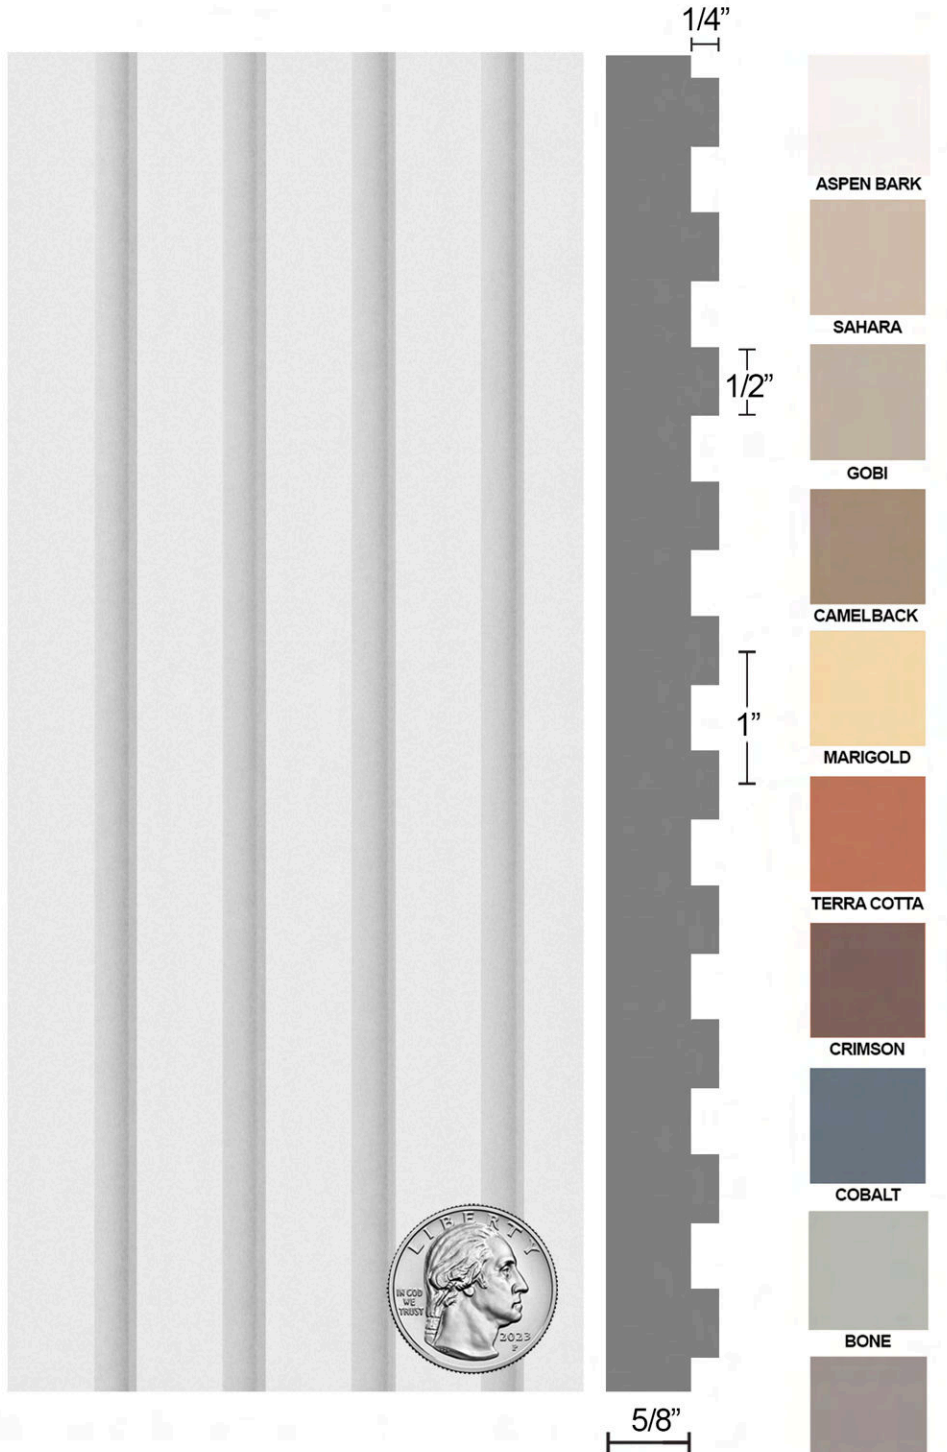

# Ribbed DATA SHEET

**COLORS** 12 Standard & Custom  
**ASPECT SERIES** Min: 6" x 48" Max: 24" x 120"  
**FORMAT SERIES** Min: 24" x 24" Max: 72" x 144"